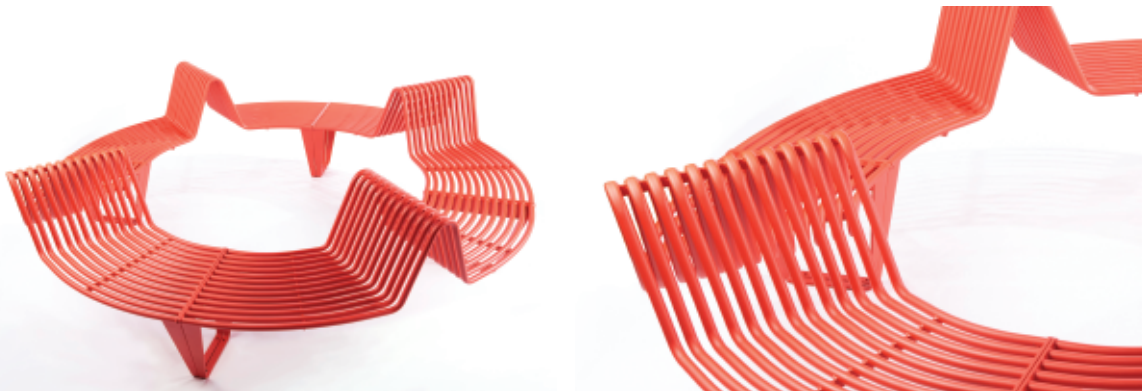

Infinity

Punto Group / 2019

Лавка Infinity

Артикул: PG 602500100

Высота: 792 мм
Ширина: 2520 мм
Глубина: 512 мм

Материалы: оцинкованная сталь,
порошковое покрытие
Вес: 171,28 кг

Цветовая палитра

Чертеж